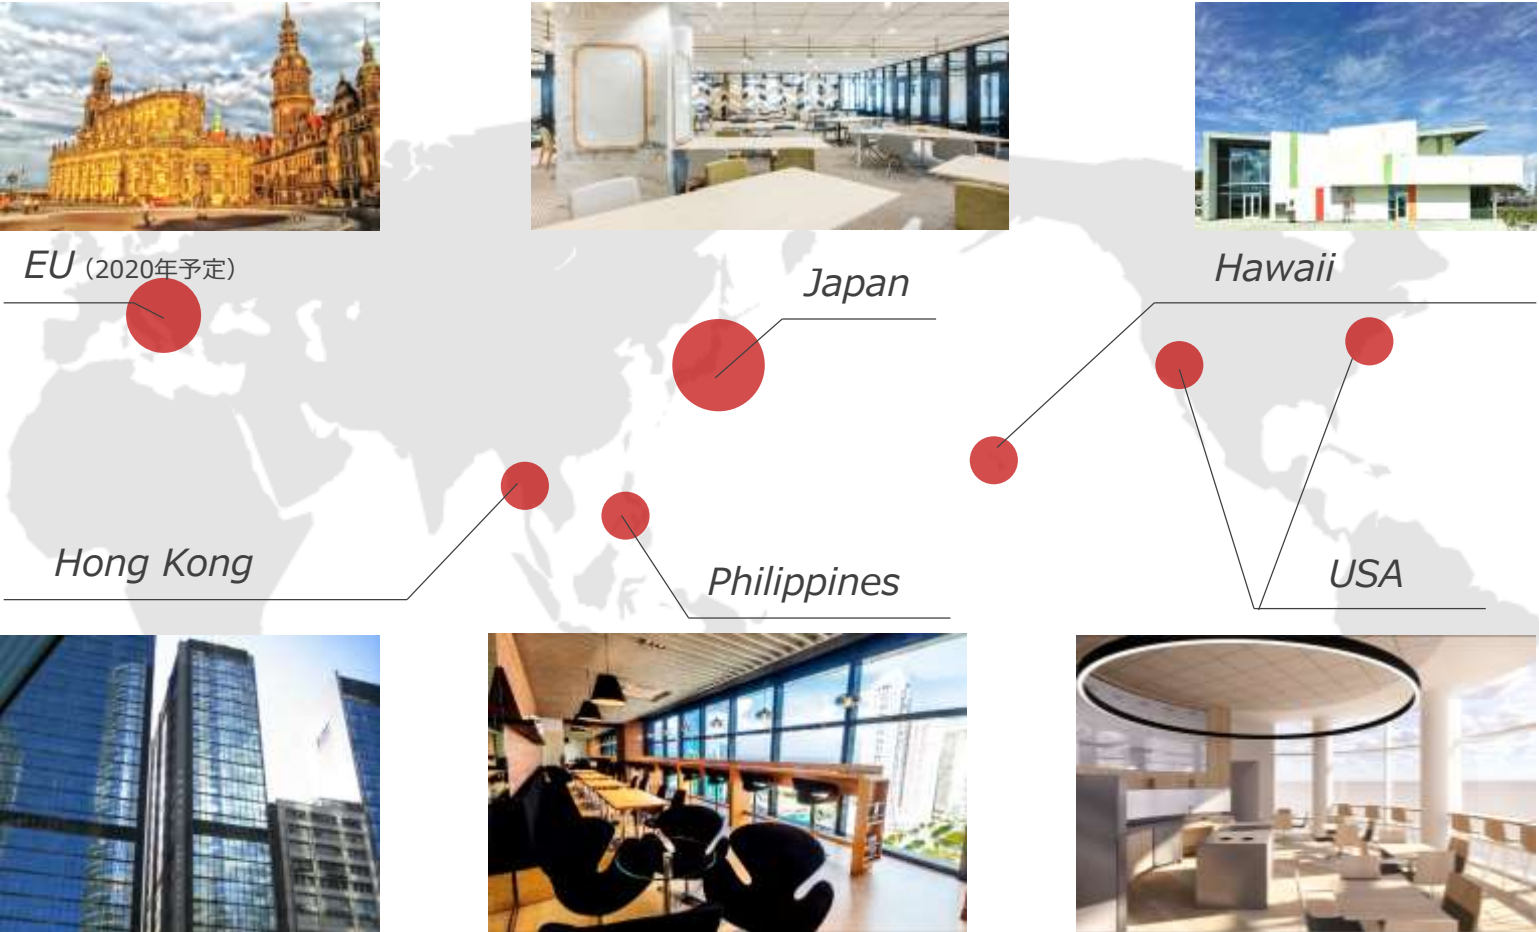

(企業のグローバル展開支援)

5. コワーキング・レンタルオフィスの提供

- ・大規模カンファレンス（国内外から著名な講師を招き、数千人単位のカンファレンスを開催）
- ・マンスリーカンファレンスの開催（上場企業社長セミナーやテーマ別講演会を毎月開催）
- ・起業家交流会・ネットワーキングパーティー（マッチングを希望する企業と交流会や懇親会を開催）
- ・ピッチコンテスト（スタートアップ企業の製品、ビジネスモデルを紹介）
- ・支援協議会の設置（スタートアップ等を支援する企業との情報交換を定期的に開催）
- ・実績ある経営者による段階的なMTG（入居者企業と定期的にマンツーマンミーティングを開催）
- ・金融機関・VC・クラウドファンディング紹介（金融機関の支援プログラムを情報発信）
- ・Design Lab・Creative Lab・Engineer Labの開催（定期勉強会を開催）
- ・メディアとの連携（入居者の販路拡大などに貢献するため、メディアを使った情報発信等を支援）
- ・オープンイノベーション（スタートアップ等と大手企業を結ぶオープンイノベーションを実施）

海外拠点

グローバル500拠点をを目指す

※施設数は、直営・運営代行・共同経営・F C・出資先及び一部設計施工中を含む ※画像は一部イメージです

fabbit Global Gateway

グローバルコミュニケーションを推進する“fabbit Global Gateway”が、
大手町・大阪本町・福岡天神・フィリピンがオープンし、
サンフランシスコが年内オープン予定

地方自治体との連携

官民共働型施設・地方自治体の補助事業