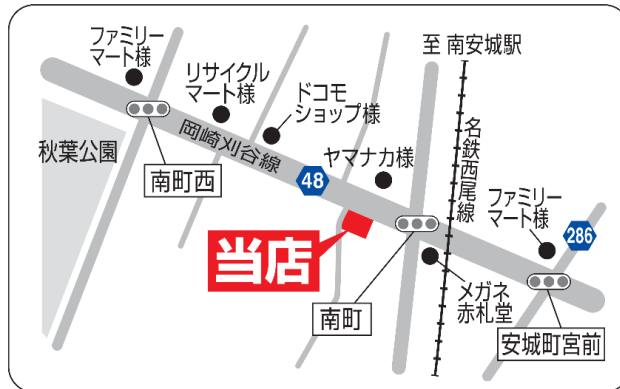

2. からあげ専門店「からやま」

【店舗概要 1】

店 舗 名	からやま 安城南町店
所 在 地	愛知県安城市南町 4-36
営 業 時 間	10：30～23：00
店 舗 面 積	約47坪
席 数	41席
駐 車 場	29台
電 話 番 号	0566-79-3667
オ ー プ ン 予 定 日	2019年10月18日（金）

【 地図 1 】