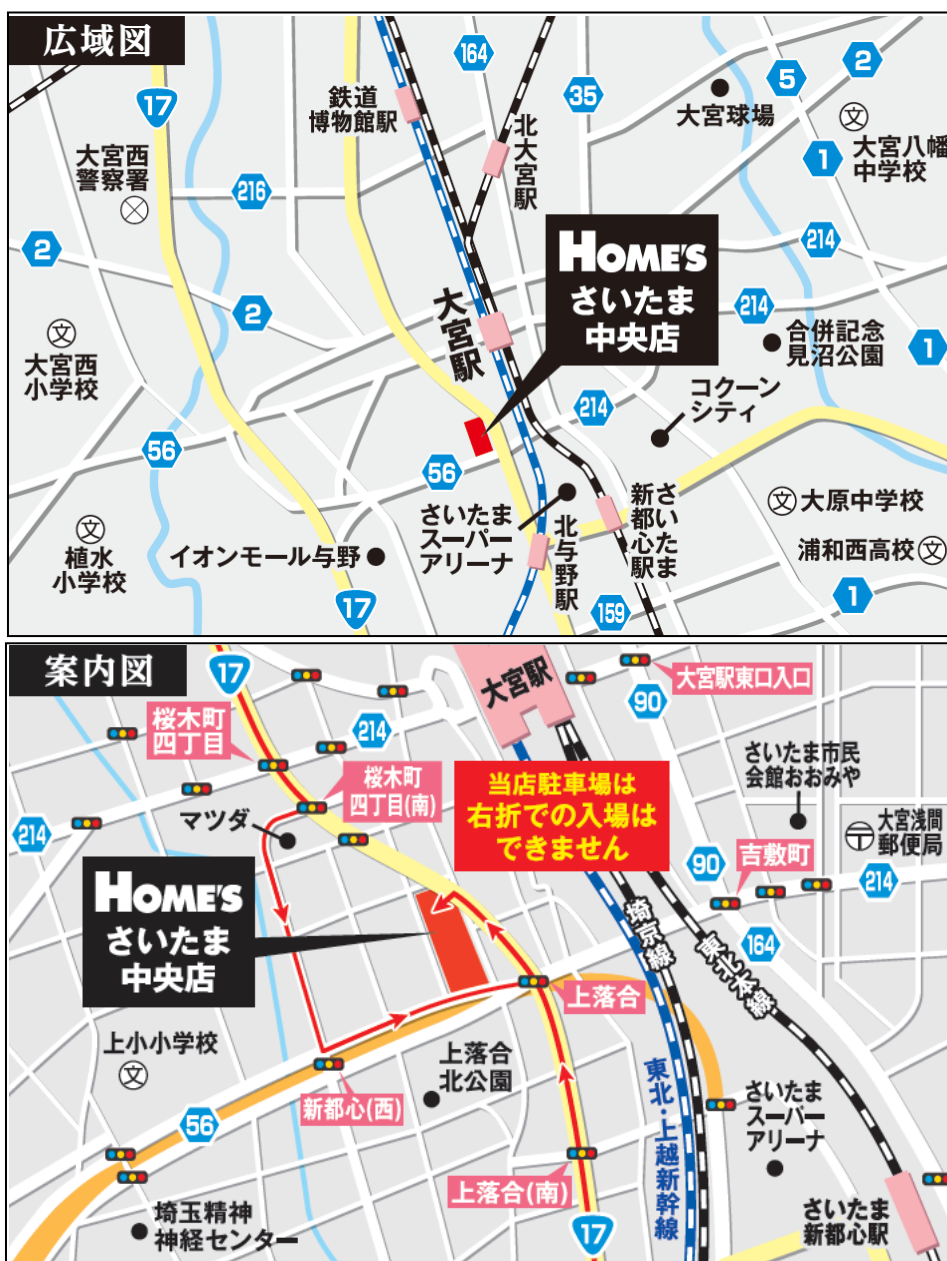

⑪Saitama Chuo Total Clinic (総合診療科)

⑫大宮はしもと整形外科 (整形外科)

⑬ファーストデンタル (歯科)

⑭のぞみ薬局 (調剤薬局)

【専門店一覧】

1 階		
店舗名	業種	備考
①ホームズ	家具・ホームセンター	
②角上生鮮市場	食品スーパーマーケット	角上魚類・アール元気 あまいけ
③e 工房	合鍵・靴修理	

2 階		
店舗名	業種	備考
④セントラルスポーツ ジムスタさいたま中央	フィットネス	3月16日オープン予定
⑤タニタ食堂	ヘルシーレストラン	埼玉県初出店
⑥タニタフィッツミー ホームズさいたま中央店	サーキットトレーニング・スタジオ	さいたま市初出店
⑦&Free~ねむりの相談所~	眠りのコンサルティング	さいたま市初出店
⑧ニチイキッズ おおみや上落合保育園	企業主導型保育園	4月開園予定
⑨ベネッセの英語教室 BE studio	英語教室	
⑩ドクターエア	ボディケア雑貨	
⑪Saitama Chuo Total Clinic	総合診療科	4月オープン予定
⑫大宮はしもと整形外科	整形外科	4月オープン予定
⑬ファーストデンタル	歯科	4月オープン予定
⑭のぞみ薬局	調剤薬局	4月オープン予定

上記のほかに1階にはATM(現金自動預け払い機)を設置いたします。
セブン銀行、埼玉りそな銀行のATMサービスをご利用いただけます。
また、グランドオープン以降も順次、専門店がオープンしていく予定です。
詳細につきましては、弊社HPにて適時お知らせしてまいります。

【地図】

■お車でのアクセス

東京方面から

国道17号線「上落合交差点」を直進し左折でご入場ください。

大宮駅方面から

国道17号線「桜木町四丁目(南)交差点」を右折し、迂回して左折でご入場ください。

■最寄り駅からのアクセス

大宮駅西口から徒歩約10分

※オープン直後は周辺道路の交通混雑が予想されます。

可能な限り公共交通機関をご利用ください。

本件に関するお問い合わせ：

株式会社島忠 お問い合わせ窓口 TEL：0120-185-558