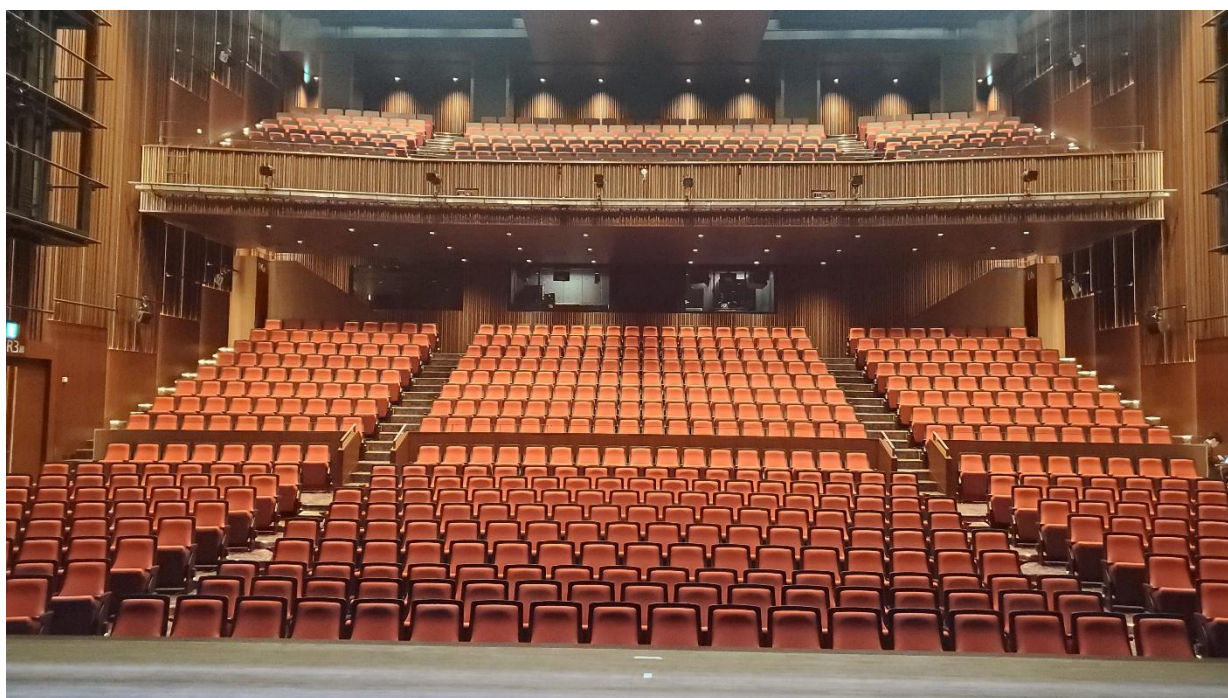

2026年6月23日
株式会社ファイバーゲート

「東京建物 ぴあ シアター&カンファレンス」の 通信ネットワークを構築 ～大規模空間に緻密な自社設計で「途切れない通信」を～

株式会社ファイバーゲート（東証スタンダード・札幌証券コード：9450、本社：北海道札幌市、代表取締役社長執行役員：猪又 将哲、以下「当社」）は、2026年5月1日にプレオープンした「東京建物 ぴあ シアター&カンファレンス」（東京都中央区）において、施設全域の通信ネットワーク環境の構築を行いました。

本件は、首都圏の新たな文化・ビジネス交流の拠点となる大規模施設に、当社の次世代通信インフラを実装しました。設計から施工、保守までを自社グループで完結させる「ワンストップ体制」を高く評価いただき、導入に至りました。