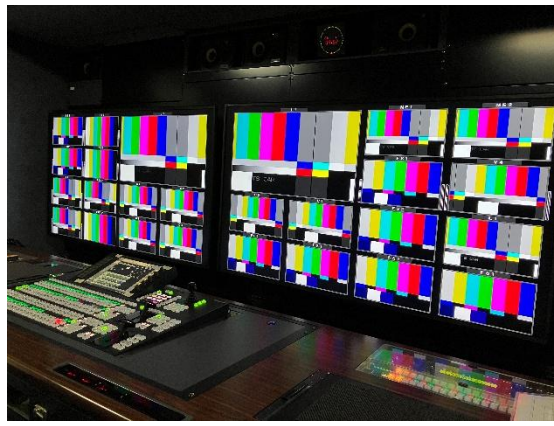

2026年3月30日

報道関係各位

多様化する中継ニーズに対応 山形テレビ様大型中継車のシステム改修を完了

池上通信機株式会社は、株式会社山形テレビ（以下、山形テレビ）様の大型中継車に搭載する小型スイッチャー「MuPS-5000 Series」をはじめとした機器の新規納入を含むシステム改修工事を完了しました。本システムは2026年3月より順調に運用を開始しています。

山形テレビ様は、県内の幅広い分野に目を向け、オリジナリティあふれる自社制作番組を放送されています。また、2025年には開局55周年を迎えられました。スポーツ中継においては、サッカープロリーグの地元チームの本拠地における中継業務も担われています。

今回のスイッチャー更新およびシステム改修工事においては、小型スイッチャー「MuPS-5000 Series」をご採用いただきました。本製品は、3Uサイズのコンパクトな筐体でありながら、40入力20出力に対応し、ダブルプログラム構成により最大4M/Eを実現しています。さらに、モニターのマルチビュー化やカメラの持込み増設にも柔軟に対応可能なシステム設計とすることで、従来以上に多様な中継業務への対応が可能となりました。