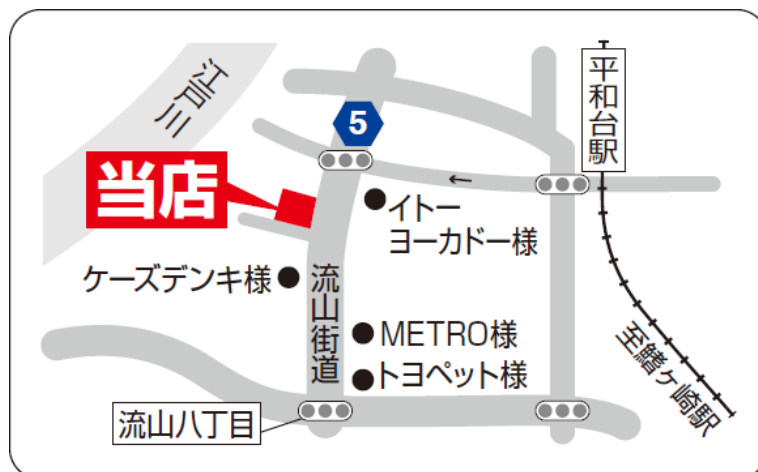

#### 【 地図 】

2. からあげ専門店「からやま」

【店舗概要 1】

店 舗 名	からやま 大阪生野小路店
所 在 地	大阪府大阪市生野区小路 2-22-15
営 業 時 間	10 : 30 ~ 23 : 00
店 舗 面 積	約38坪
席 数	42席
駐 車 場	18台
電 話 番 号	06-6756-7200
オ ー プ ン 予 定 日	平成30年11月16日 (金)

【 地図 1 】

【店舗概要 2】

店 舗 名	からやま 青森大野店
所 在 地	青森県青森市大字大野字前田 64-5
営 業 時 間	10 : 30 ~ 23 : 00
店 舗 面 積	約58坪
席 数	41席
駐 車 場	39台 (共用)
電 話 番 号	017-762-7181
オ ー プ ン 予 定 日	平成30年11月16日 (金)

【 地図 2 】

【店舗概要3】

店 舗 名	からやま 千葉流山店
所 在 地	千葉県流山市流山 6-702-1
営 業 時 間	10:30 ~ 23:00
店 舗 面 積	約47坪
席 数	41席
駐 車 場	18台
電 話 番 号	04-7178-7781
オ ー プ ン 予 定 日	平成30年11月16日 (金)

【 地図 3 】

以 上