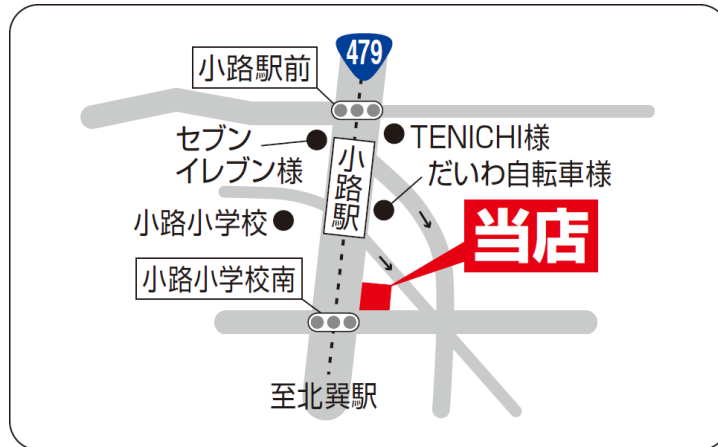

#### 【店舗概要】

店 舗 名	かつや 日立川尻店
所 在 地	茨城県日立市川尻町 1-35-12
営 業 時 間	10:30 ~ 深夜0:00
店 舗 面 積	約38坪
席 数	38席
駐 車 場	21台
電 話 番 号	0294-32-7870
オ ー プ ン 予 定 日	平成30年11月16日 (金)

#### 【 地図 】

2. からあげ専門店「からやま」

【店舗概要 1】

店 舗 名	からやま 大阪生野小路店
所 在 地	大阪府大阪市生野区小路 2-22-15
営 業 時 間	10 : 30 ~ 23 : 00
店 舗 面 積	約38坪
席 数	42席
駐 車 場	18台
電 話 番 号	06-6756-7200
オ ー プ ン 予 定 日	平成30年11月16日 (金)

【 地図 1 】

【店舗概要 2】

店 舗 名	からやま 青森大野店
所 在 地	青森県青森市大字大野字前田 64-5
営 業 時 間	10 : 30 ~ 23 : 00
店 舗 面 積	約58坪
席 数	41席
駐 車 場	39台 (共用)
電 話 番 号	017-762-7181
オ ー プ ン 予 定 日	平成30年11月16日 (金)

【 地図 2 】

【店舗概要3】

店 舗 名	からやま 千葉流山店
所 在 地	千葉県流山市流山 6-702-1
営 業 時 間	10:30 ~ 23:00
店 舗 面 積	約47坪
席 数	41席
駐 車 場	18台
電 話 番 号	04-7178-7781
オ ー プ ン 予 定 日	平成30年11月16日 (金)

【 地図 3 】

以 上