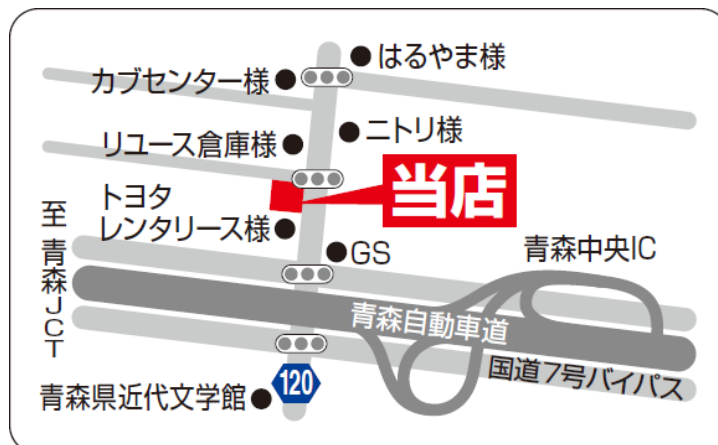

#### 【店舗概要】

店 舗 名	かつや 日立川尻店
所 在 地	茨城県日立市川尻町 1-35-12
営 業 時 間	10:30 ~ 深夜0:00
店 舗 面 積	約38坪
席 数	38席
駐 車 場	21台
電 話 番 号	0294-32-7870
オ ー プ ン 予 定 日	平成30年11月16日 (金)

#### 【 地図 】

2. からあげ専門店「からやま」

【店舗概要 1】

店 舗 名	からやま 大阪生野小路店
所 在 地	大阪府大阪市生野区小路 2-22-15
営 業 時 間	10 : 30 ~ 23 : 00
店 舗 面 積	約38坪
席 数	42席
駐 車 場	18台
電 話 番 号	06-6756-7200
オ ー プ ン 予 定 日	平成30年11月16日 (金)

【 地図 1 】

【店舗概要 2】

店 舗 名	からやま 青森大野店
所 在 地	青森県青森市大字大野字前田 64-5
営 業 時 間	10 : 30 ~ 23 : 00
店 舗 面 積	約58坪
席 数	41席
駐 車 場	39台 (共用)
電 話 番 号	017-762-7181
オ ー プ ン 予 定 日	平成30年11月16日 (金)

【 地図 2 】

【店舗概要3】

店 舗 名	からやま 千葉流山店
所 在 地	千葉県流山市流山 6-702-1
営 業 時 間	10:30 ~ 23:00
店 舗 面 積	約47坪
席 数	41席
駐 車 場	18台
電 話 番 号	04-7178-7781
オ ー プ ン 予 定 日	平成30年11月16日 (金)

【 地図 3 】

以 上