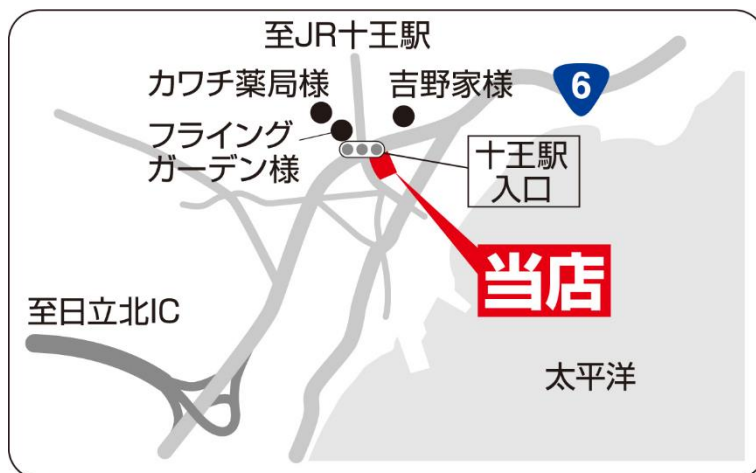

##### 1. とんかつ専門店「かつや」

#### 【店舗概要】

店 舗 名	かつや 日立川尻店
所 在 地	茨城県日立市川尻町 1-35-12
営 業 時 間	10:30 ~ 深夜0:00
店 舗 面 積	約38坪
席 数	38席
駐 車 場	21台
電 話 番 号	0294-32-7870
オ ー プ ン 予 定 日	平成30年11月16日 (金)

#### 【 地図 】

2. からあげ専門店「からやま」

【店舗概要 1】

店 舗 名	からやま 大阪生野小路店
所 在 地	大阪府大阪市生野区小路 2-22-15
営 業 時 間	10 : 30 ~ 23 : 00
店 舗 面 積	約38坪
席 数	42席
駐 車 場	18台
電 話 番 号	06-6756-7200
オ ー プ ン 予 定 日	平成30年11月16日 (金)

【 地図 1 】

【店舗概要 2】

店 舗 名	からやま 青森大野店
所 在 地	青森県青森市大字大野字前田 64-5
営 業 時 間	10 : 30 ~ 23 : 00
店 舗 面 積	約58坪
席 数	41席
駐 車 場	39台 (共用)
電 話 番 号	017-762-7181
オ ー プ ン 予 定 日	平成30年11月16日 (金)

【 地図 2 】

【店舗概要3】

店 舗 名	からやま 千葉流山店
所 在 地	千葉県流山市流山 6-702-1
営 業 時 間	10:30 ~ 23:00
店 舗 面 積	約47坪
席 数	41席
駐 車 場	18台
電 話 番 号	04-7178-7781
オ ー プ ン 予 定 日	平成30年11月16日 (金)