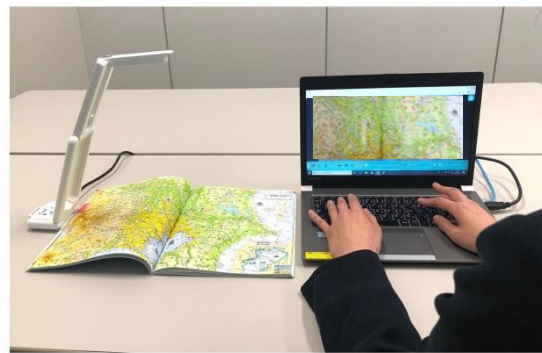

MX-1 の映像を Image Mate + C を使って取り込む

学校教育の ICT 環境整備が進む中、書画カメラ(実物投影機)は 1 教室に1台の常設 ICT 機器として幅広く認知され、世界的に普及が進んでいます。

書画カメラのリーディングカンパニーであるエルモ社では、2016年11月に使いやすさと使う場所を選ばないモバイル性を兼ね備えた薄型・軽量の 4K 書画カメラとして MX-1 を発売し、学校内での ICT 環境整備の一つである書画カメラとして浸透してまいりました。

このたび、ユーザーの方々からご要望が多かったボディカラーのホワイト(白色)を投入し、今後のさらなる授業の充実を図るためのツールの一つとして浸透を目指します。

MX-1 はパソコンとの親和性の高さも特長の一つです。パソコン用ツールとしてシンプルな機能で軽い操作感、使いやすさを求めたアプリケーションとして Google Chrome 上で動作する「Image Mate + C」と一緒にご使用いただくことでさらにご活用の幅が広がります。

【製品の特長】

1)ボディカラー・白色が登場

ユーザーの方々から要望の多かった”ホワイト(白色)”が登場します。

教室内だけでなくオフィスにもなじみます。

2)4K リアルの超高画質

1300万画素高画素 CMOS センサ採用。最大解像度は 4,160×3,120 の超高画質。

フル HD では表現しきれなかった細部まで高精細に表現でき、質感やディテールまでリアルに再現。大画面に投影してこそ発揮する実物映像の驚きの迫力と美しさを実現しました。出力モニターがフル HD の場合であってもその画質はこれまでとは一線を画す美しさを実現しました。