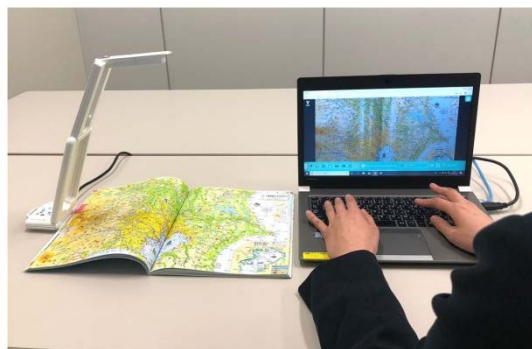

MX-1 の映像を Image Mate + C を使って取り込む

学校教育の ICT 環境整備が進む中、書画カメラ（実物投影機）は 1 教室に 1 台の常設 ICT 機器として幅広く認知され、世界的に普及が進んでいます。

書画カメラのリーディングカンパニーであるエルモ社では、平成 28 年 11 月に使いやすさと使う場所を選ばないモバイル性を兼ね備えた薄型・軽量の 4K 書画カメラとして MX-1 を発売し、学校内での ICT 環境整備の一つである書画カメラとして浸透してまいりました。

このたび、ユーザーの方々からご要望が多かったボディカラーのホワイト(白色)を投入し、今後のさらなる授業の充実を図るためのツールの一つとして浸透を目指します。

MX-1 はパソコンとの親和性の高さも特長の一つです。パソコン用ツールとしてシンプルな機能で軽い操作感、使いやすさを求めたアプリケーションとして Google Chrome 上で動作する「Image Mate + C」と一緒にご使用いただくことでさらにご活用の幅が広がります。