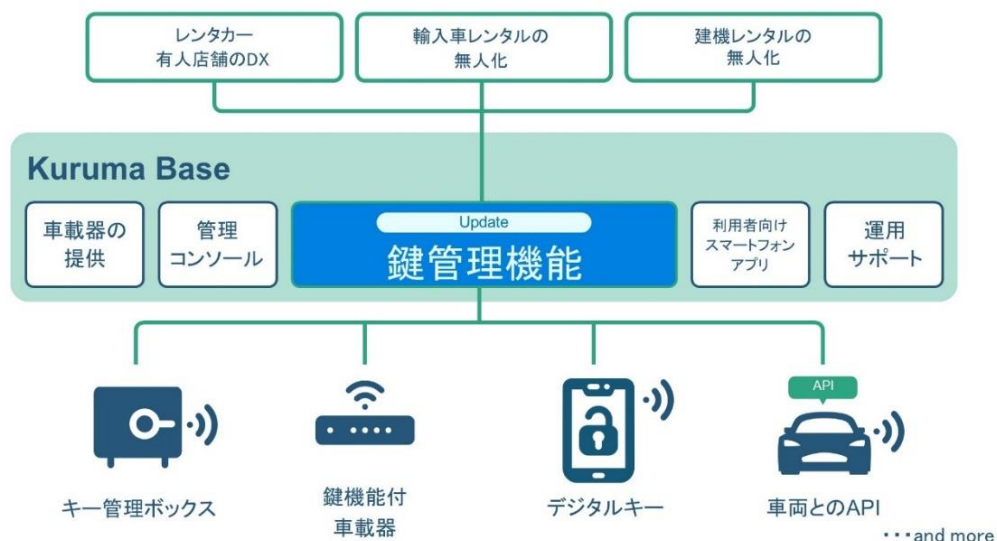

### 【ステーション情報】

- ・共愛学園前橋大学 敷地内
- ・日産 サクラ 5台

## ● 「Kuruma Base」 について

「Kuruma Base」は、カーシェアリング事業者など、クルマのサービス化の事業を行っている事業者向けのプラットフォームサービスです。

クルマに接続する専用端末、クラウド上の管理コンソール、利用者向けスマートフォンアプリ、運用サポートサービスで構成され、カーシェアリングを利用するまでに必要な機能をすべて取り揃えています。

直近では、下記の機能実装に伴い、シェアリングのシーンやニーズに合わせて、キー管理ボックスやデジタルキーなどさまざまな鍵の受け渡しを実現します。

- シェアリングニーズに応じて、鍵の受け渡し手法を選択できる
- 既存のレンタカーシステム等へ鍵管理のみに特化した機能を提供できる
- 新たな鍵の受け渡し手法を随時追加していくことができる

通常であれば、既存のレンタカーシステム等に新たな鍵の受け渡し手法を追加するためのハードウェア連携は、検証なども含め膨大な開発工数が必要ですが、そのような工数や手間を軽減します。

また、カーシェアリングの他にも、「Kuruma Base」を活用し、レンタカー・他のカーシェアリングサービスとその他の移動手段（公共交通機関やその他シェアリングサービス）にまつわるサービスとをシームレスに連携することで、MaaS（Mobility as a Service）アプリやサービスとの統合も可能です。