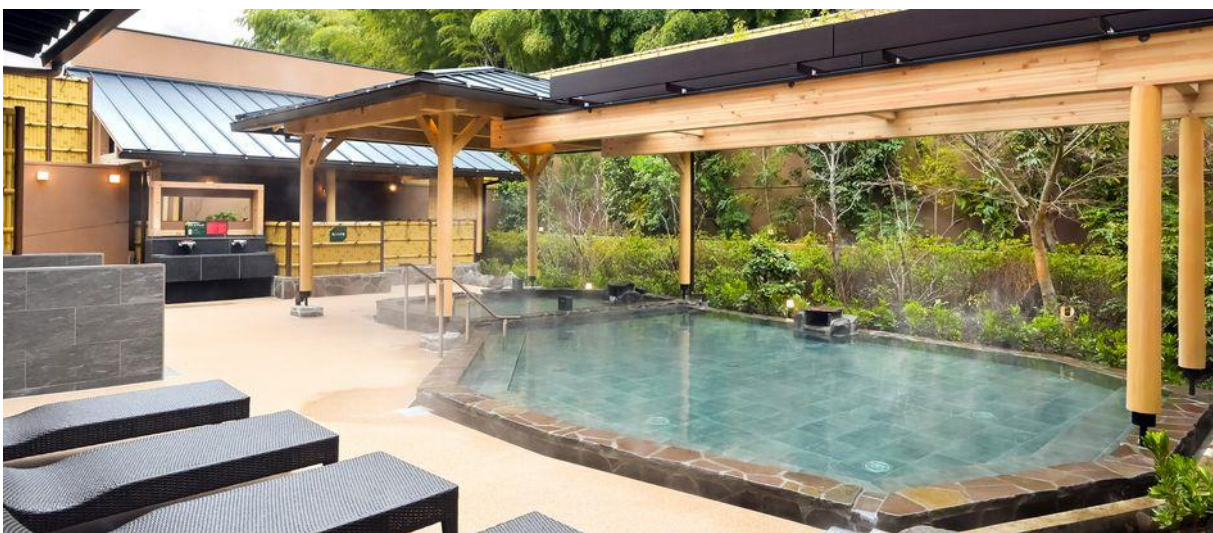

ほかにも、豊洲の絶景を堪能できる展望足湯庭園、ヒーリングルームやクールルームも充実している岩盤浴、素材にこだわったバイキング形式などのメニューがいただける食事処、子どもが身体を動かして遊べるキッズルームなどもあり、多種多様な楽しみ方ができます。

日帰りだけでなく、宿泊も可能などところも口コミで評価されているポイントです。

<「東京豊洲 万葉倶楽部」利用者の口コミ>

「宿泊もできてお風呂・休憩スペース・朝食ビュッフェ付きはクオリティもコスパも良くて大満足です！温泉は種類が豊富で、中でも露天風呂の開放感が最高！」

「お風呂の種類も多くて広く、サウナもほどよいので、今は平日の昼のリピーターです。」

「眺めが良いです。岩盤浴からの眺めも最高です。田舎の野山を見ながらの温泉とはまた違って、都会のビルや川、橋などを見ながら癒されます。」

2位：喜楽里別邸 横浜青葉店<2024年3月オープン> / 神奈川県横浜市

<https://onsen.nifty.com/yokohama-onsen/onsen018532/>

落ち着いた空間を求める大人のための温浴施設

サウナでは大量発汗が期待できる「ダブル熱風ロウリュウサウナ」も体験でき、サウナ好きの方からも注目を集めています。

<「喜楽里別邸 横浜青葉店」利用者の口コミ>

「炭酸泉の寝湯が最高でした、岩盤浴スペース、めっちゃリラックス出来ます、駐車場も広く、時間制限もなく、コスパ最高！、身体にもお財布にも優しい。」

3位：SPA&ごはん ゆるうむ<2023年11月オープン> / 茨城県水戸市

<https://onsen.nifty.com/mito-onsen/onsen018294/>

8段タワーサウナが自慢の「サ活」新聖地

充実したサウナ設備でサ活を極められると評判の施設です。特徴的なのは、国内最大級ともいわれる段数が用意されたタワーサウナ。男湯は8段、女湯は7段、足を伸ばせるエリアもあり、そのスケールにきっと驚くでしょう。

サウナは全部で4種類（タワーサウナ・ハーブサウナ・ソルトサウナ・ハーブスチームサウナ）あり、水風呂も3種類とバラエティ豊富。サウナ飯が味わえるレストランも口コミで人気となっています。