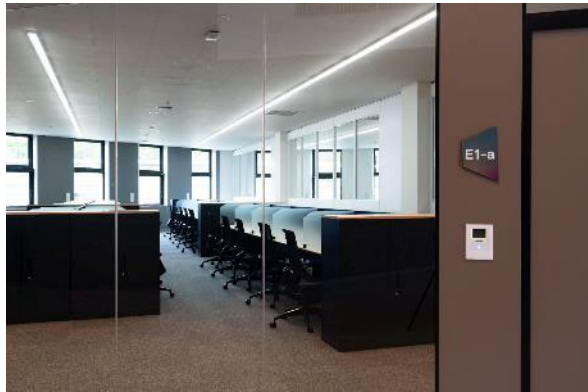

オペレーションルーム