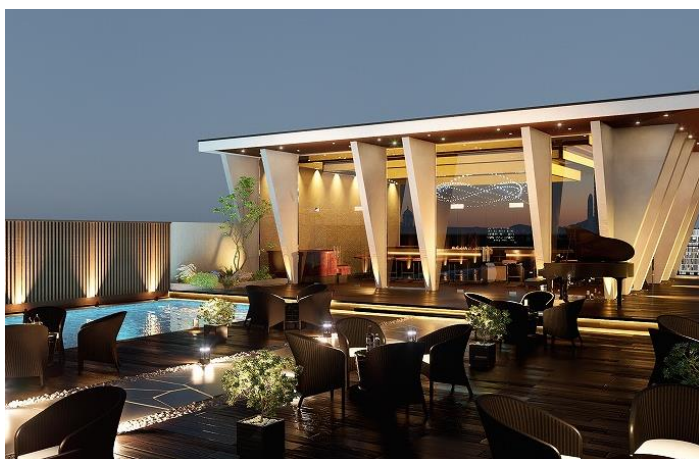

●公園：芝生、遊具、花壇、噴水、池、木々など

【集合住宅／参考価格：100,000 円（税別・制作範囲 1,000 m²）】

【オフィス／参考価格：40,000 円（税別・制作範囲 400 m²）】

【カフェ／参考価格：30,000 円（税別・制作範囲 300 m²）】

【リゾート／参考価格：50,000 円（税別・制作範囲 500 m²）】

【旅館／参考価格：30,000 円（税別・制作範囲 300 m²）】