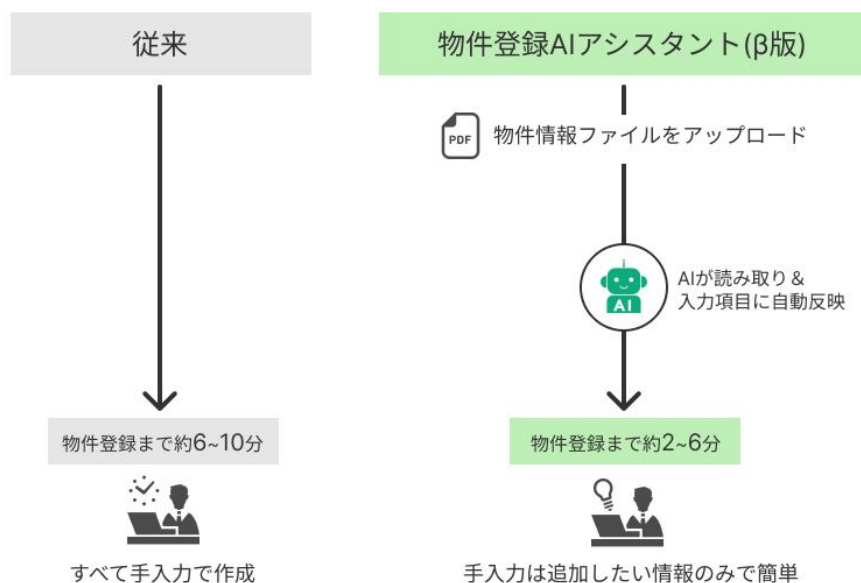

#### ■ 飲食店ドットコム「店舗物件探し」について

2003年9月より、飲食専門の店舗物件を紹介するサイトとして、飲食店を開業される方や運営中の方にご利用いただけてきました。店舗物件探しでは、店舗に強い約3,000社の不動産会社と提携し、貸し店舗物件を7,000件以上掲載。掲載物件の約半数が、飲食店開業希望者に人気の居抜き物件となっています。（※2024年7月現在）

#### ■ 「物件登録 AI アシスタント(β版)」とは

- 不動産会社が新規物件を登録する際に、必要な情報入力をサポートする機能です。
- 新規物件登録ページ内のアップロードボタンから「マイソク（※）」などの物件情報の画像（PDF

または JPEG ファイル) をアップロードするだけで ChatGPT を活用した AI が自動で解析し、登録情報を自動入力します。

○不動産会社は物件登録業務の負担を大幅に軽減することが可能です。

※マイソク：不動産業界の専門用語で、物件情報の「物件概要・間取り図・契約情報」などが取りまとめられている資料のこと

「物件登録 AI アシスタント(β版)」システムの仕組み