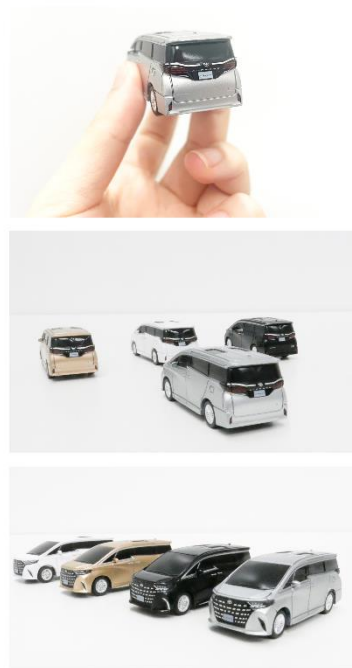

2024年7月2日

報道関係 各位

株式会社イオンファンタジー

**トヨタ 新型「アルファード」が手のひらサイズのフルバックカーになって
7月5日（金）より「かぶえぼ」で展開開始
イオンファンタジー限定のリミテッドカラー「プレミアムシルバー」をラインナップ**

当社限定 7月5日(金)から順次登場!

株式会社イオンファンタジー（本社：千葉県千葉市、代表取締役社長：藤原徳也、以下、当社）は、当社施設で展開する車ファンに人気の車種をモデルにしたフルバックカーシリーズのカプセルトイ第3弾として、トヨタ自動車株式会社の新型「アルファード」を手のひらサイズのフルバックカーにした「アルファード フルバックカー」をアミューズメント施設「モーリーファンタジー」「PALO」、カプセルトイ専門店「TOYS SPOT PALO」「カプセル横丁」などに設置する当社オリジナル完全キャッシュレスカプセルトイマシン「かぶえぼ」限定のカプセルトイとして7月5日（金）より順次展開いたします。「プラチナホワイトパールマイカ」、「ブラック」など新型「アルファード」人気のボディカラーの他、当社限定のリミテッドカラー「プレミアムシルバー」をラインナップしています。

◆カプセルトイ詳細：<https://www.fantasy.co.jp/toysspotpalo/>

■“ミニバン”の頂点！新型の「アルファード」が手のひらサイズのフルバックカーになって登場

輝きを纏ったダイナミックデザインで“ミニバン”の頂点を走り続ける色褪せない魅力と品格の「アルファード」が手のひらサイズのフルバックカーになってカプセルトイに登場。車体色は「プレシャスレオブロンド」、「プラチナホワイトパールマイカ」、「ブラック」に、イオンファンタジー限定のリミテッドカラー「プレミアムシルバー」の全4色を展開いたします。

「トヨタ アルファード プルバックカー」かぷえぼ限定カプセルトイ用商品 概要

商 品 : トヨタ アルファード プルバックカー 全 4 種
価 格 : 598円 (税込)
展 開 期 間 : 2024年 7月 5日(金) ~ 無くなり次第終了
店 舗 : モーリーファンタジー、モーリーファンタジー f、PALO、TOYS SPOT PALO (トイズスポットパロ)
カプセル横丁

「トヨタ アルファード プルバックカー」かぷえぼ限定カプセルトイ

「トヨタ アルファード プルバックカー」 全 4 種

たて約 2.4cm×よこ約 2.5cm×奥行約 6.8cm 価格 : 598 円 (税込)

新型「アルファード」の手のひらサイズのプルバックカー。
「プレシャスレオブロンド」、「プラチナホワイトパールマイカ」、「ブラック」に、
イオンファンタジー限定のリミテッドカラー「プレミアムシルバ」の全 4 種。

■ 完全キャッシュレス決済・抗菌施工の「回さない」カプセルトイマシン「かぶえぼ」