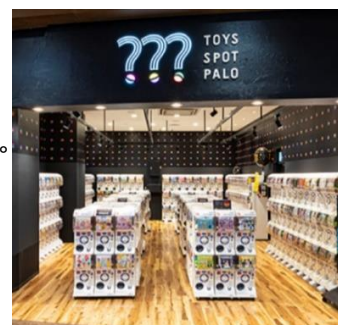

■ 全国 220 店舗を突破 カプセルトイ専門店「TOYS SPOT PALO (トイズスポットパロ)」

どれを回す？ 何が出てくる？

TOYS SPOT PALO には子どもから大人まで楽しめる豊富な種類のカプセルトイが大集合！見てワクワク、回してワクワク、開けてワクワク。ガチャッと回して楽しい、ココロはずむ「？」を TOYS SPOT PALO がお届けします。