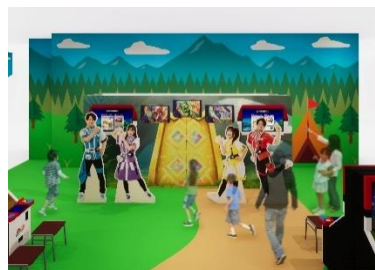

2024年7月1日

報道関係 各位

株式会社イオンファンタジー

**「ポケモンフレンド」のオフィシャルプレイパーク「フレンドキャンプ」が登場！
7月11日（木）千葉県・兵庫県・福岡県の3県に3店舗を同時オープン！**

株式会社イオンファンタジー(本社：千葉県千葉市、代表取締役社長：藤原徳也、以下、当社)は、7月11日（木）より順次稼働を開始する『ポケットモンスター』のキッズアミューズメントマシン最新作『ポケモンフレンド』の地域最大級の拠点となる「フレンドキャンプ」の3拠点、「フレンドキャンプ 千葉」（千葉県習志野市）、「フレンドキャンプ 兵庫」（兵庫県伊丹市）、「フレンドキャンプ 福岡」（福岡県直方市）を同時にオープンいたします。

「フレンドキャンプ」では、ポケモンフレンドだけのスペースに16台ものマシンが勢ぞろい。フотスポットの設置や特別なイベントの開催、フレンドナビゲーターが遊びに来るイベントなど、楽しい企画を計画中です。

フレンドキャンプ イメージ

フレンドキャンプ 千葉

所在地：〒275-0016 千葉県習志野市津田沼 1-23-1

イオンモール津田沼 3階

(モーリーファンタジー 津田沼店となり)

フレンドキャンプ 兵庫

所在地：〒664-0027 兵庫県伊丹市池尻 4-1-1

まるで「ポケモンフレンド」のたんけんの世界に入り込んだようなふんいきの中でポケモンフレンドのプレイが楽しめます。楽しく写真が撮れるフォトスポットもあるよ！

さらに、特別なイベントの開催や、フレンドナビゲーターが遊びにくるなど楽しい企画を計画中です！

●「ポケモンフレンド」の公式 YouTube チャンネル「ポケモンフレンド TV」

「ポケモンフレンド TV」は、「ポケモンフレンド」に関する色々な情報をお届けする「ポケモンフレンド」の公式 YouTube チャンネルです。毎週金曜日よる 18 時頃に配信されており、4 人のフレンドナビゲーターが、楽しいトークで「ポケモンフレンド」の最新要素やテクニック等を伝える動画をお届けしていきます。

● ポケモンフレンダとは

ポケモンとバトルしてポケモンを捕まえ、筐体（マシン）から配出される「フレンダピック」を集める最新アミューズメントマシン。前作の「ポケモンメザスタ」と同様に2人協力プレイが楽しめるツイン筐体の特徴を受け継ぎながら、一部画面のタッチパネル化で、よりアクティブなゲームプレイを楽しむことができます。

ポケモンフレンダ公式ホームページ：
<https://pokemonfrienda.com/>