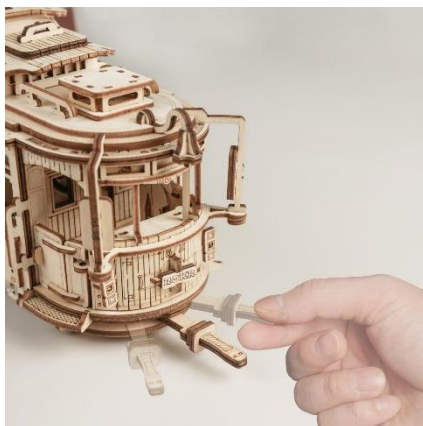

### 3D ウッドパズル『クラシックシティトラム』の特徴

『クラシックシティトラム』は、ゼンマイ式のウッドパズル。先頭のパーツを左右に 5~8 回カチカチと動かし、車掌パーツを動かすとゼンマイが回って、走り出す仕様になっています。

付属の線路パーツと一緒に飾り、クラシカルなインテリアとしても楽しむことができます。パーツ数は 374、制作目安時間は 5 時間ほど。必要な道具は同梱されているため、特別な準備なく、作り始めることができます。ゼンマイで動くギミック付きのため、作りごたえは十分。完成した時の達成感もひとしおです。