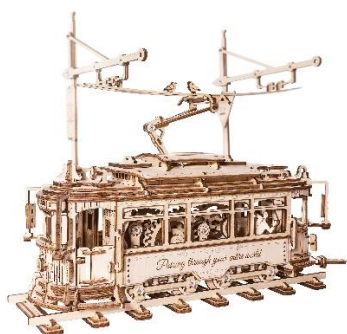

### 3D ウッドパズル『クラシックシティトラム』の特徴

『クラシックシティトラム』は、ゼンマイ式のウッドパズル。先頭のパーツを左右に 5~8 回カチカチと動かし、車掌パーツを動かすとゼンマイが回って、走り出す仕様になっています。

付属の線路パーツと一緒に飾り、クラシカルなインテリアとしても楽しむことができます。パーツ数は 374、制作目安時間は 5 時間ほど。必要な道具は同梱されているため、特別な準備なく、作り始めることができます。ゼンマイで動くギミック付きのため、作りごたえは十分。完成した時の達成感もひとしおです。

## 商品詳細

- L K 8 0 1 クラシックシティトラム
- ・販売価格：6,600 円（税込）
- ・制作時間：約 5 時間
- ・完成サイズ：287×165×247mm