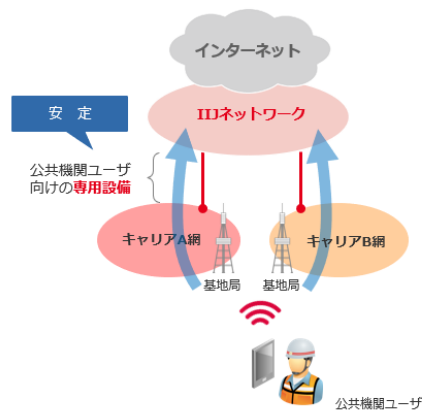

このサービスは、公共機関向けの専用設備を設置しているため、設備の混雑の影響を受けにくく、安定したデータ通信が可能です。マルチキャリア対応により、通信障害や圏外となった場合でも、他の事業者の回線に切り替えてデータ通信や音声通話を継続することができます。対応キャリアはNTTドコモとKDDIです。

一般的な法人モバイルサービスの例

共用設備のため、予期せぬトラフィックの集中などにより、一時的に通信がつながりにくい状態になる場合があります。

IIJ公共安全モバイルサービス

公共機関向けの専用設備を設置することで、設備混雑の影響を受けにくくなり、安定したデータ通信が可能になります。

※上記画像は「IIJ公共安全モバイルサービス資料」より抜粋

■IP無線システムiMESHとは？

全国で通信・通話ができるIP無線システムを主軸としたサービスです。車載型やハンディ型IP無線機、さらにスマートフォン向けIP無線アプリとご利用状況に合わせたデバイスの選択が可能で、そのすべてを繋げて利用することができます。iMESHを利用する事でお客様の組織内の情報交換がより密に、よりリアルタイムに行え、生産性向上やミスの削減に貢献します。