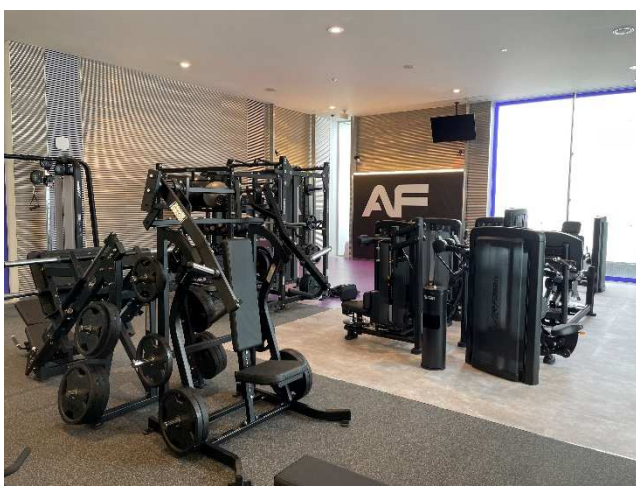

【店舗フリーウェイトエリア】