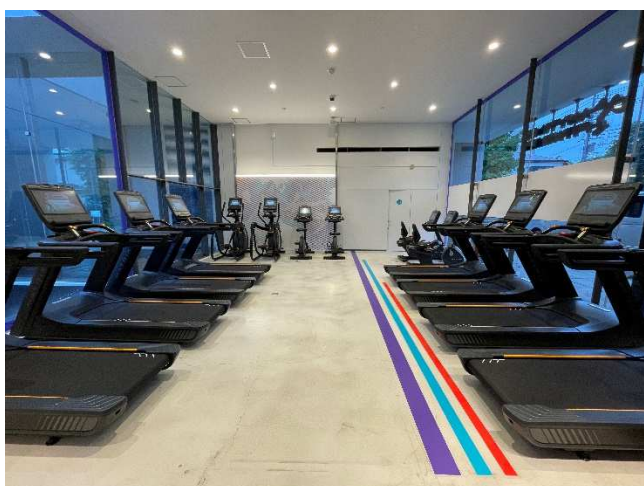

●エニタイムフィットネス「東京理科大学野田キャンパス店」店舗概要

店舗名： 東京理科大学野田キャンパス店
スタッフ在籍時間： 10:00～19:00
住所： 〒278-0022 千葉県野田市山崎 2641
東京理科大学野田キャンパス コミュニケーション棟 1F
暫定電話番号： 04-7190-5284
月額料金： ¥7,700（税抜価格¥7,000 消費税額等¥700）
グランドオープン日： 2024年6月10日（月）10:00

【店舗有酸素マシンエリア】