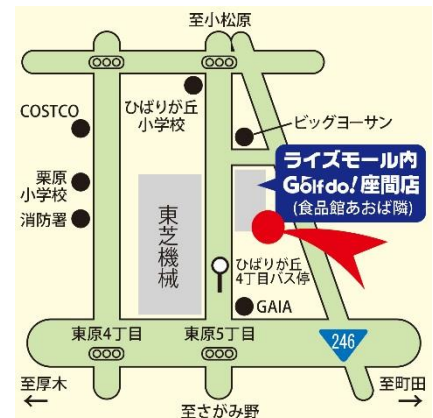

「ファイテン」ショップを併設し、ゴルファーを健康面からもサポート！  
『ゴルフ・ドウ！座間店』  
平成 30 年 4 月 21 日（土）午前 10 : 00 新規オープン

中古ゴルフクラブの買取・販売事業を手掛ける株式会社 ゴルフ・ドウ（本社：埼玉県さいたま市中央区 代表取締役社長 伊東 龍也）は、フォース・プレイス株式会社（本社：神奈川県座間市 代表取締役 進士 智成）と新規フランチャイズ契約を締結し、同社が経営するファイテン@元気 UP プラザ ライズモールひばりが丘店に併設した店舗「ゴルフ・ドウ！座間店」を、4月21日（土）午前 10 : 00 にオープンいたします。

「ゴルフ・ドウ！座間店」は、ゴルフ・ドウ！チェーン初のボディーケアグッズなどを取り扱う「ファイテン」ショップ併設店舗で、ゴルフクラブやゴルフに関する悩みに加え、ゴルファーの健康面もボディーケアを通してサポートいたします。また、弾道計測器（スカイトラック）を設置した試打室を完備しており、中古クラブを実際に試打した後に、計測データから最適な 1 本をご提案いたします。4月21日（土）・22日（日）はオープンセールとして、日替り品や特価ゴルフクラブなどを多数ご用意しております。買取についてもオープン企画として、4月21日（土）～5月31日（木）は、買取査定 20%UP（中古ゴルフクラブの S ランク※未使用品は除く）に加え、買取時のポイントも通常の 5%還元が 2 倍の 10%還元となります。

■店舗概要

運営会社： フォース・プレイス株式会社  
店名： ゴルフ・ドウ！座間店  
所在地： 神奈川県座間市ひばりが丘 4-11-1 ライズモール 2F  
電話番号： 046-244-5423  
駐車場： 592 台（ライズモール座間ひばりが丘の共用）  
試打室： 1 打席（弾道計測器 スカイトラック完備）  
営業時間： 10 : 00～19 : 30（定休日：木曜日）