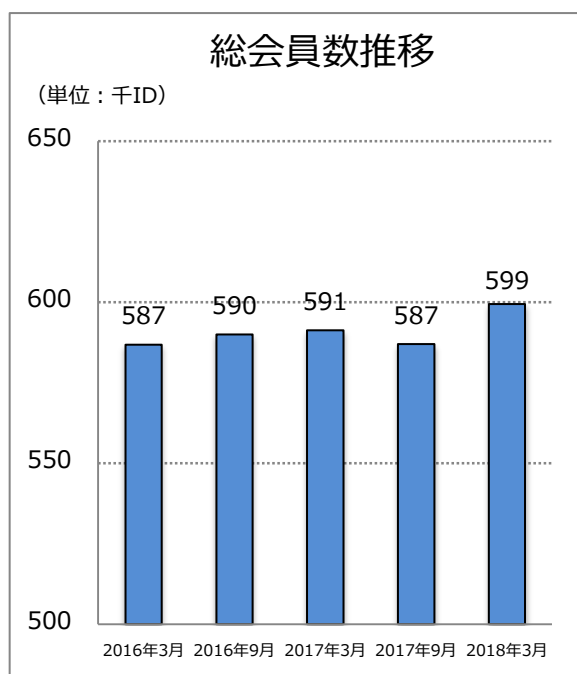

2018年4月5日

株式会社 朝日ネット

(コード番号：3834、東証第一部)

2018年3月末の会員数の状況について

2018年3月末の会員数の状況についてお知らせいたします。

- 総会員数は、前年同期末比 1.4%増の 599 千 ID となりました。
- 光接続会員数は、前年同期末比 2.6%増の 378 千 ID となりました。

単位：千ID

	2017年 3月末	2018年 3月末	増減数	増減率	2017年 9月末
FTTH（光接続）	368	378	+10	+2.6%	365
ADSL	29	25	-4	-12.2%	27
ブロードバンド 計	397	403	+6	+1.5%	392
モバイル接続他	194	196	+2	+1.1%	195
総会員数 計	591	599	+8	+1.4%	587