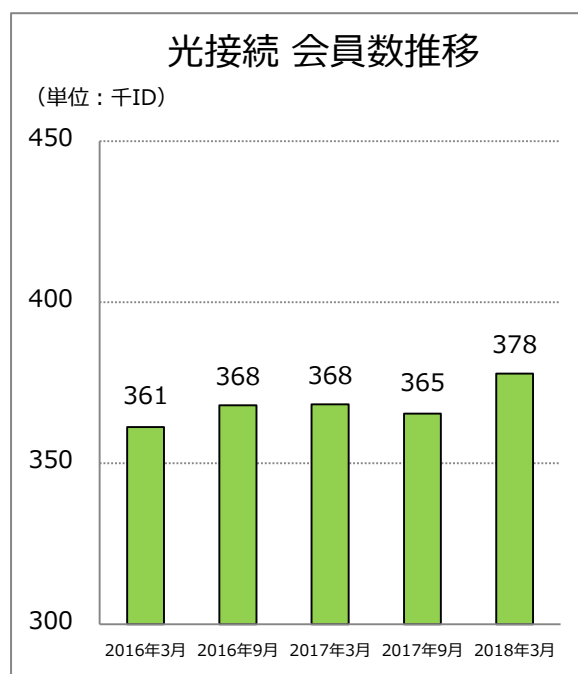

2018年4月5日

株式会社 朝日ネット

(コード番号：3834、東証第一部)

2018年3月末の会員数の状況について

2018年3月末の会員数の状況についてお知らせいたします。

- 総会員数は、前年同期末比 1.4%増の 599 千 ID となりました。
- 光接続会員数は、前年同期末比 2.6%増の 378 千 ID となりました。

単位：千ID

	2017年 3月末	2018年 3月末	増減数	増減率	2017年 9月末
FTTH（光接続）	368	378	+10	+2.6%	365
ADSL	29	25	-4	-12.2%	27
ブロードバンド 計	397	403	+6	+1.5%	392
モバイル接続他	194	196	+2	+1.1%	195
総会員数 計	591	599	+8	+1.4%	587