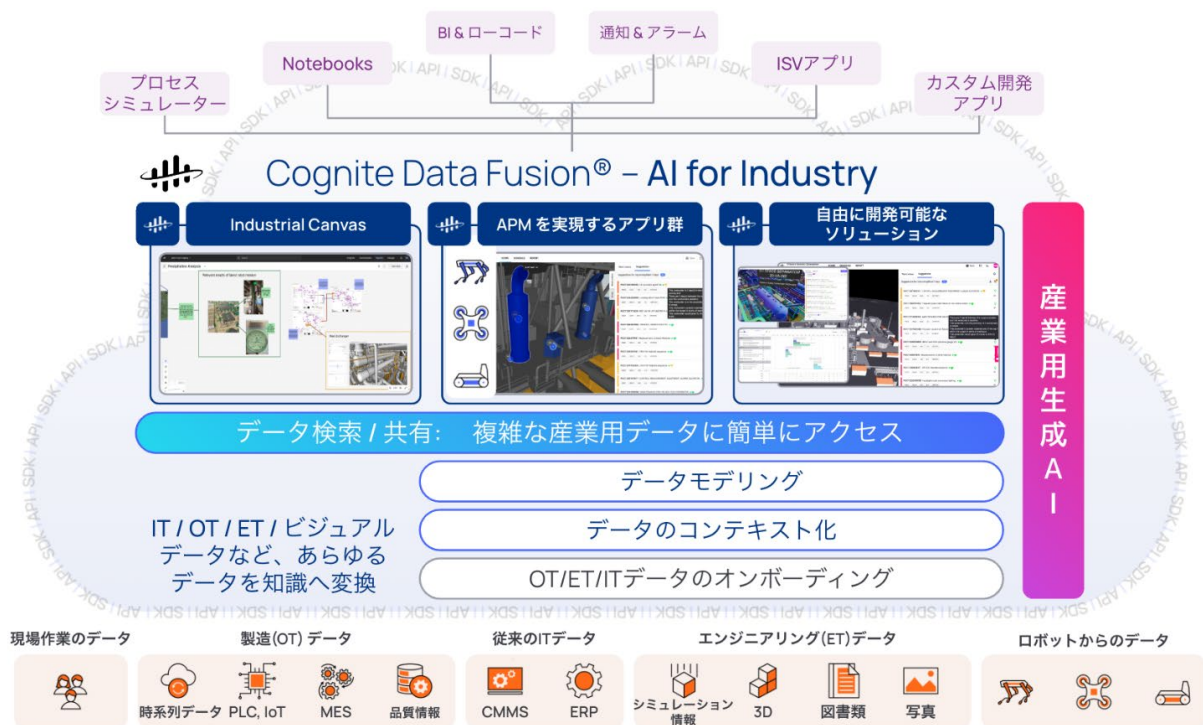

2024年9月12日

各位

JFEシステムズ株式会社

JFEシステムズ、Cognite社とリセラー契約を締結 CPS環境の構築を通じて製造業のDX推進を支援

JFEシステムズ株式会社（東証スタンダード市場：4832、本社：東京都港区、代表取締役社長：大木 哲夫、以下 JFEシステムズ）は、Cognite 株式会社（本社：東京都千代田区、日本社長：江川 亮一、以下 Cognite）と日本国内におけるリセラー契約を締結し、「Cognite Data Fusion®」の日本国内販売を開始しました。

Cognite Data Fusion®は、サイバーフィジカルシステム（Cyber Physical System、以下 CPS）の開発・実行をクラウド領域で一元的に統合するプラットフォームです。生産実績、製品品質データ、センサーデータなどの操業データを横断的に収集・統合・正規化、相互の関連付けまでの一連の処理を高速に実行する統合データプラットフォームとして、全世界の製造業やエネルギー産業で導入されています。

Cognite Data Fusion®概念図

JFEグループでは、DX戦略を重要な経営戦略と位置づけ、グループ全体でのDXを推進しています。JFEスチール株式会社（以下 JFEスチール）では、インテリジェント製鉄所の実現に向け、現実（フィジカル）のデータを仮想（サイバー）空間に再現し、モニタリングやシミュレーションを通じて、設備保全の効率化、品質向上、開発のコストダウンや期間短縮を図るCPSの構築に取り組んでいます。